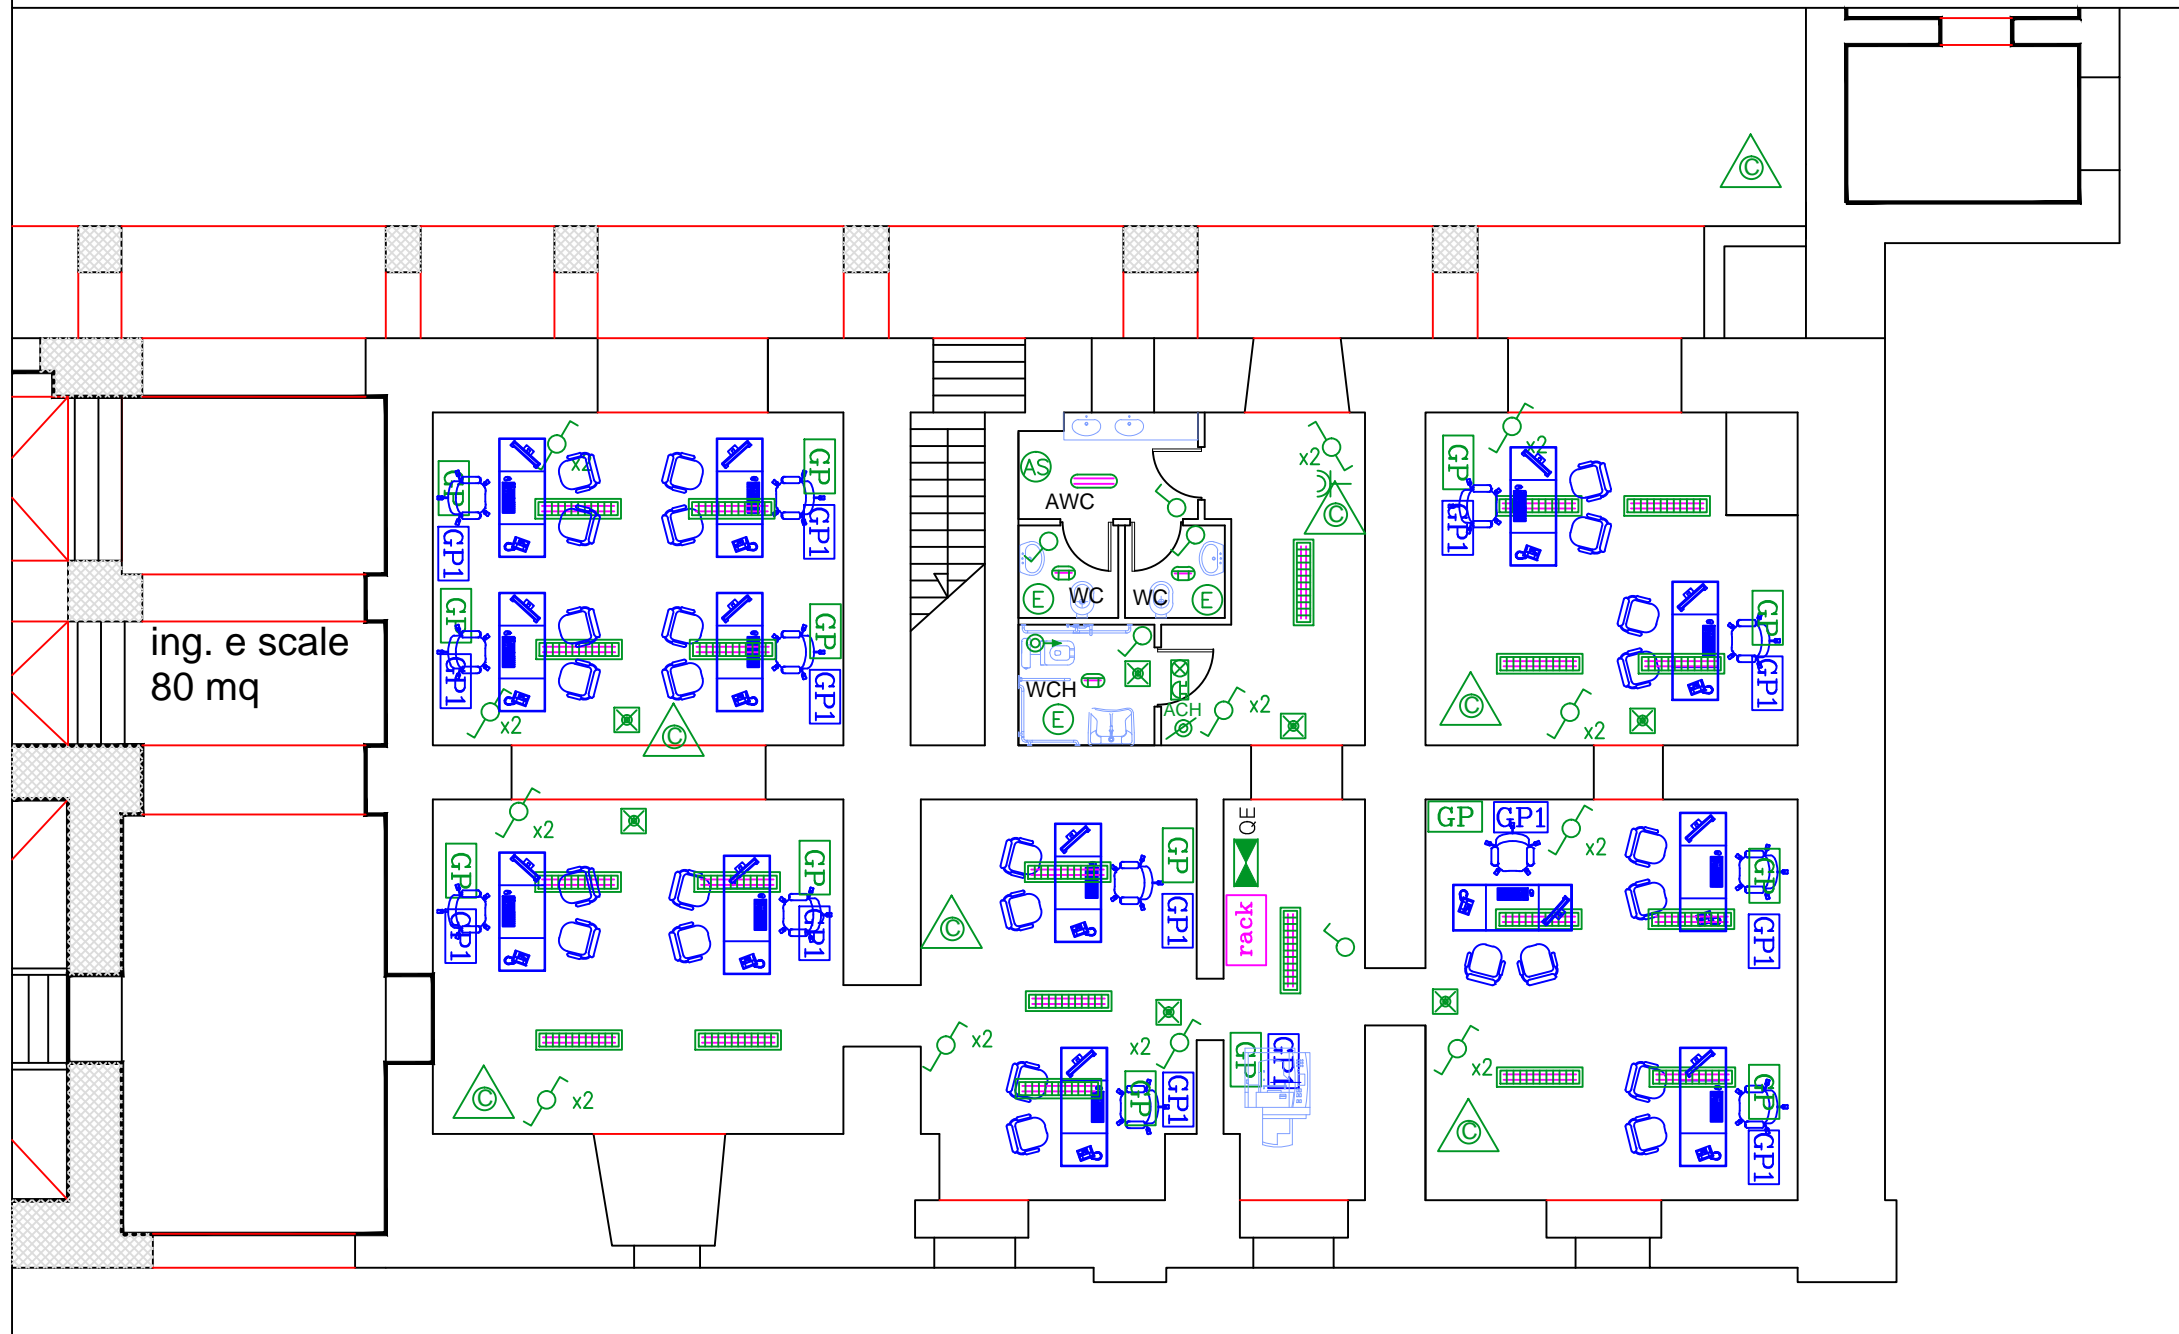

# TAV. 6

IMPIANTI ELETTRICI

Ministero dei Beni e delle Attività Culturali e del Turismo  
 Museo di Capodimonte - NAPOLI  
 Lavori di adeguamento impiantistico e funzionale e riparazioni  
 murarie del piano terra dell'immobile denominato  
 "CASINO DEI PRINCIPI"

L E G E N D A	
	Quadro elettrico
	Gruppo prese n°1 prese tipo UNEL 2P+T 10/16A 220V n°1 prese tipo bivalente 2P+T 10/16A 220V)
	Gruppo prese n°2 prese telefono RJ12 n°2 prese trasmissione dati RJ45
	Preso bivalente 2P+T 10/16A 220V
	Pulsante di annullamento chiamata disabili
	Interruttore unipolare
	Deviatore
	Plafoniera di emergenza a Led
	Estrattore elettrico WC 100-60mc/h
	Plafoniera 6W Led a soffitto
	Plafoniera 15W Led a soffitto
	Plafoniera 39W Led a soffitto/sospensione
	Ottica-acustica per kit disabili
	Alimentazione asciugamani elettrico
	Punto alimentazione CDZ
	Armadio Rack